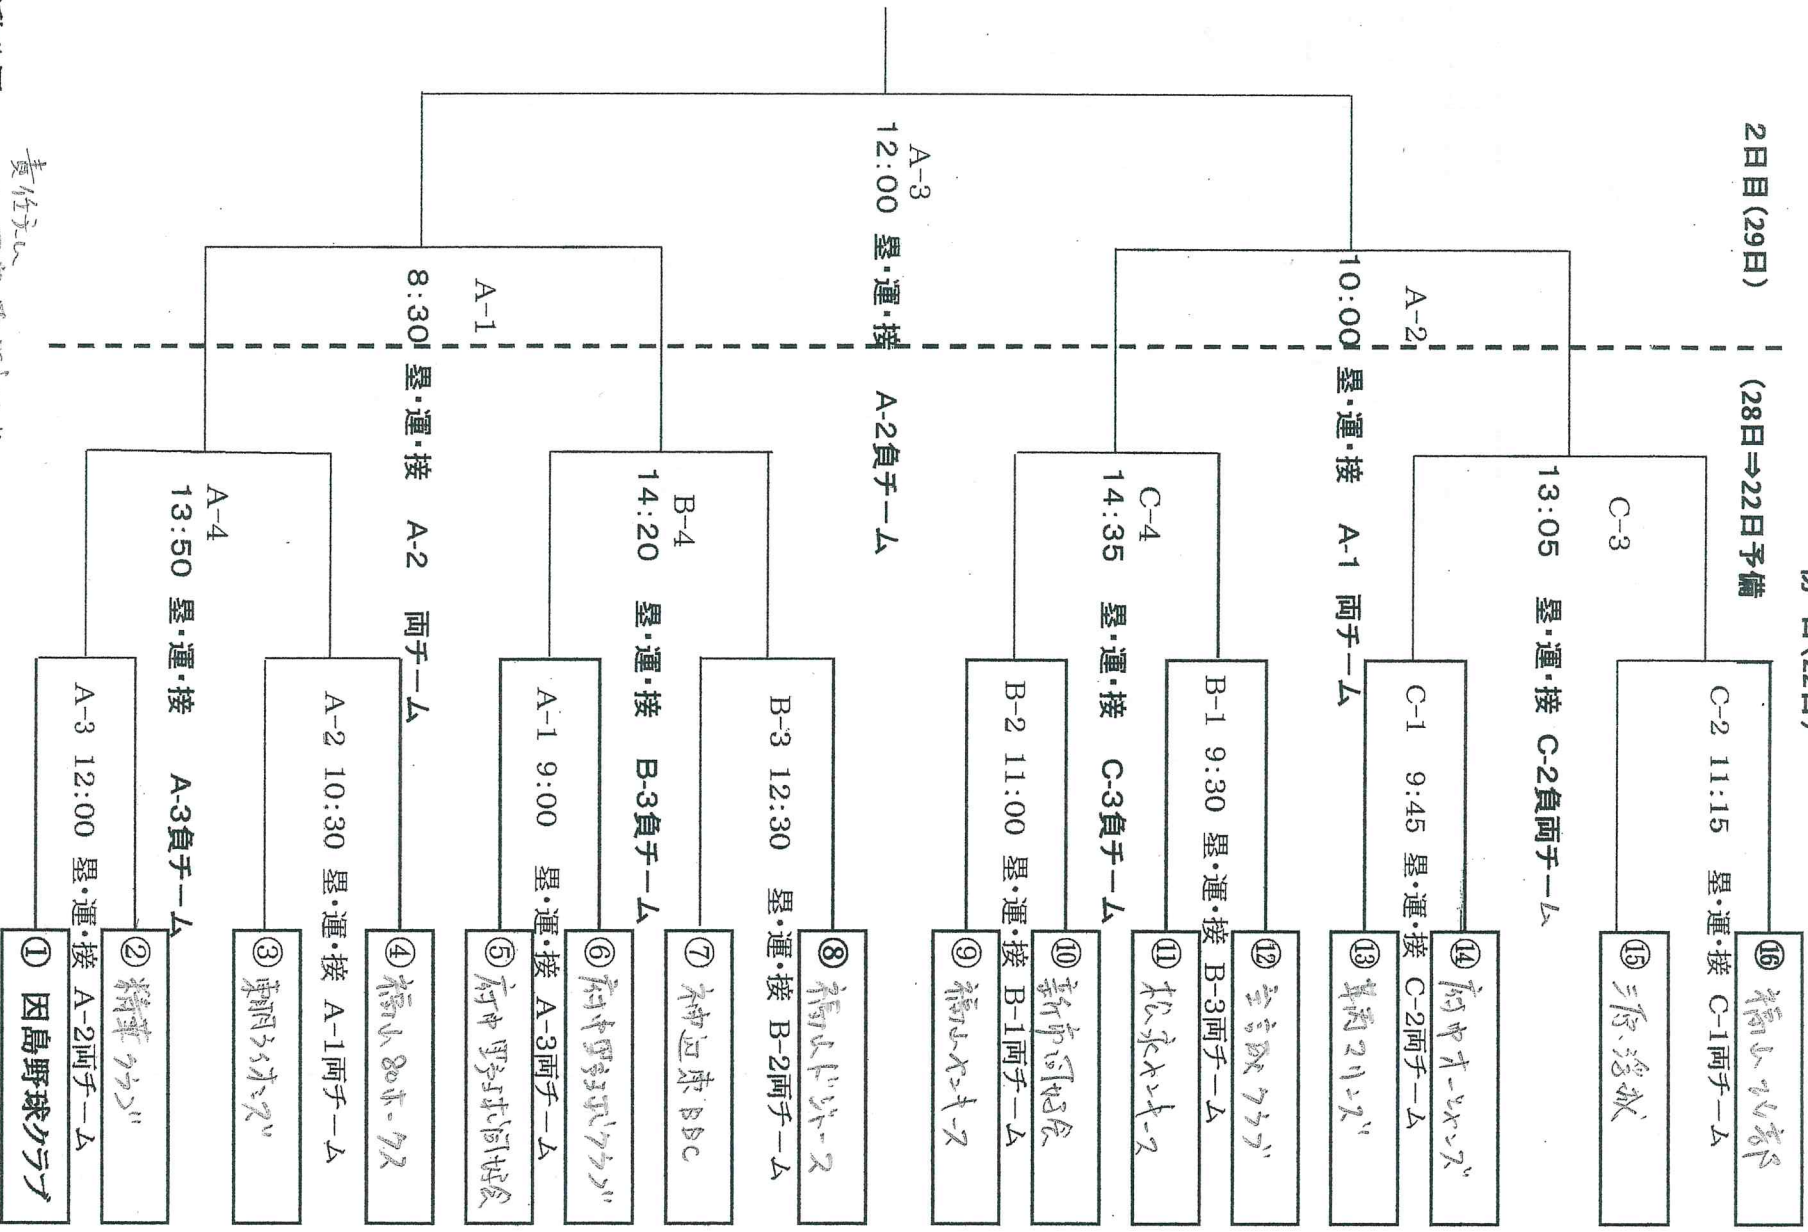

大会組み合わせ

初日(22日)

2日目(29日)

(28日⇒22日予備)

A: 因島運動公園
 B: 因島南中学
 C: 旧三庄中学
 瀬戸内中学

責任者
 ① 因島野球クラブ
 ② 福小オーストラリア
 ③ 福小オーストラリア
 ④ 福小オーストラリア
 ⑤ 福小オーストラリア
 ⑥ 福小オーストラリア
 ⑦ 福小オーストラリア
 ⑧ 福小オーストラリア
 ⑨ 福小オーストラリア
 ⑩ 福小オーストラリア
 ⑪ 福小オーストラリア
 ⑫ 福小オーストラリア
 ⑬ 福小オーストラリア
 ⑭ 福小オーストラリア
 ⑮ 福小オーストラリア