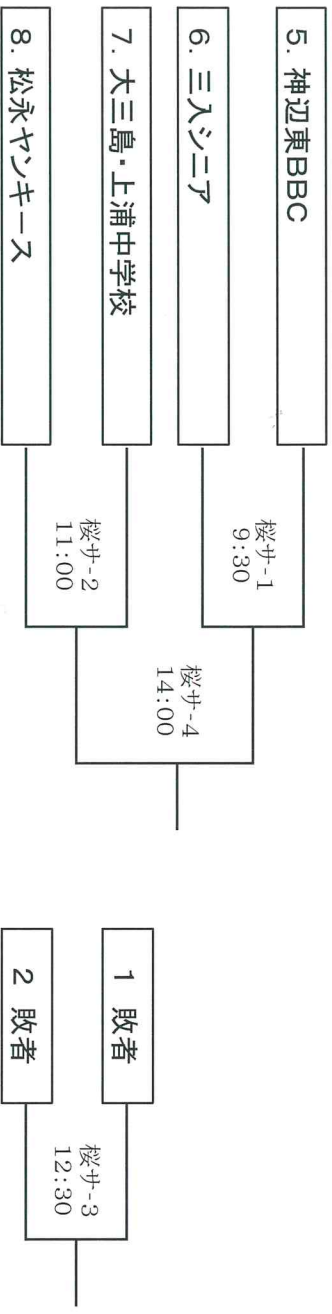

組合せ

大会初日：グループ分け順位決定戦（グループ1～グループ4）

GROUP1 桜ヶ丘球場～主球場

GROUP2 桜サ:桜ヶ丘サブグラウンド

GROUP3 府学:府中学園グラウンド

GROUP4 上:上下野球場

組合せ