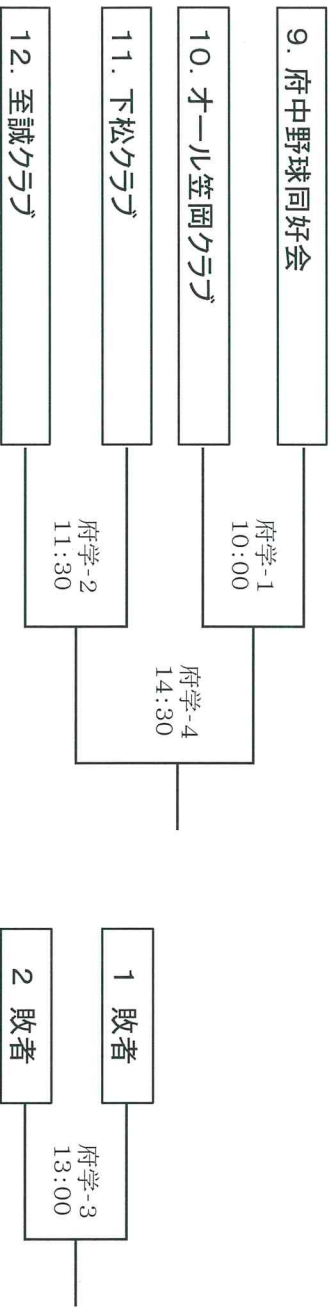

組合せ

大会初日：グループ分け順位決定戦（グループ1～グループ4）

GROUP1 桜ヶ丘球場～主球場

GROUP2 桜サ:桜ヶ丘サブグラウンド

GROUP3 府学:府中学園グラウンド

GROUP4 上:上下野球場

組合せ