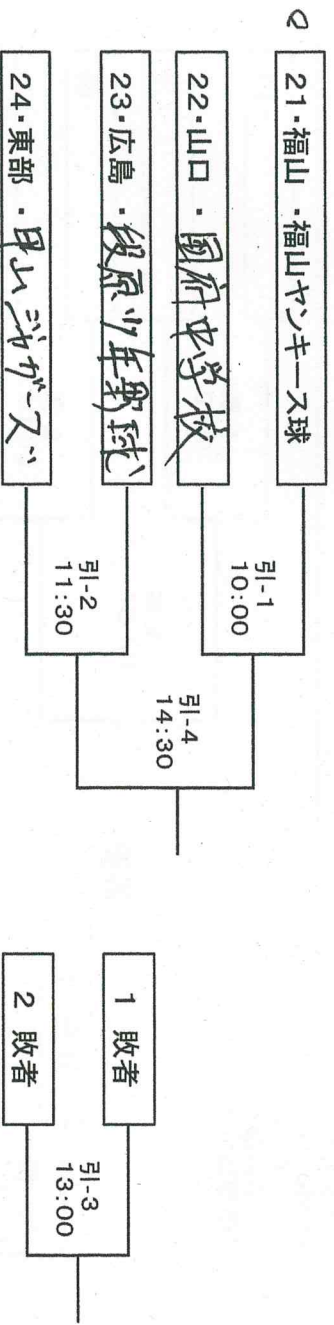

(瀬戸内大会)

組合せ

大会初日: グループ分け順位決定戦 (グループ5~グループ8)

グループ5 JFE: JFE20周年G

グループ6 引: 引野G

グループ7 覇: 覇鉄鋼G

グループ8 松: 松永運動場