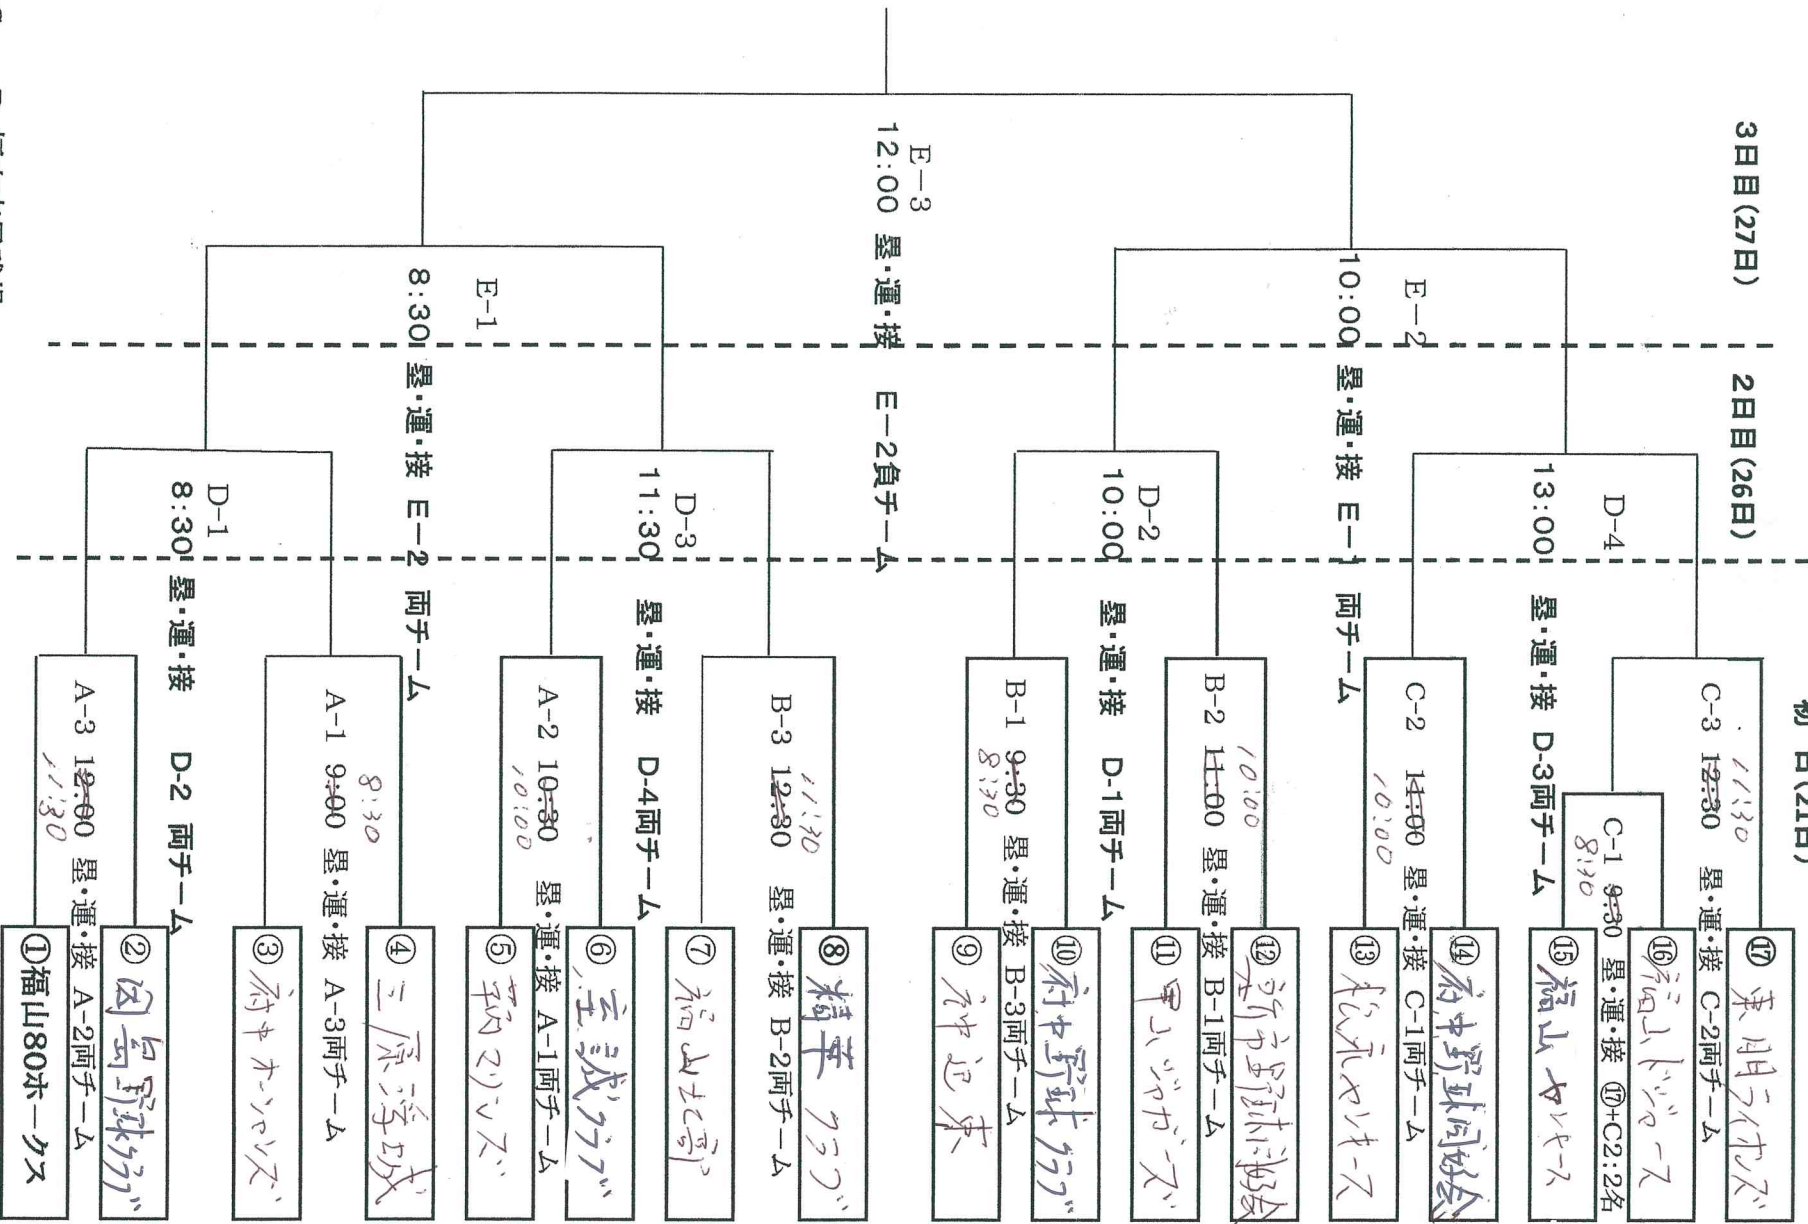

大会組み合せ

初日(21日)

3日目(27日)

2日目(26日)

A:大佐山G
B:ユウホウG
C:一文字G

D:福山市民球場
E:沼隈運動公園

①・⑧・⑯グラウンド責任チーム